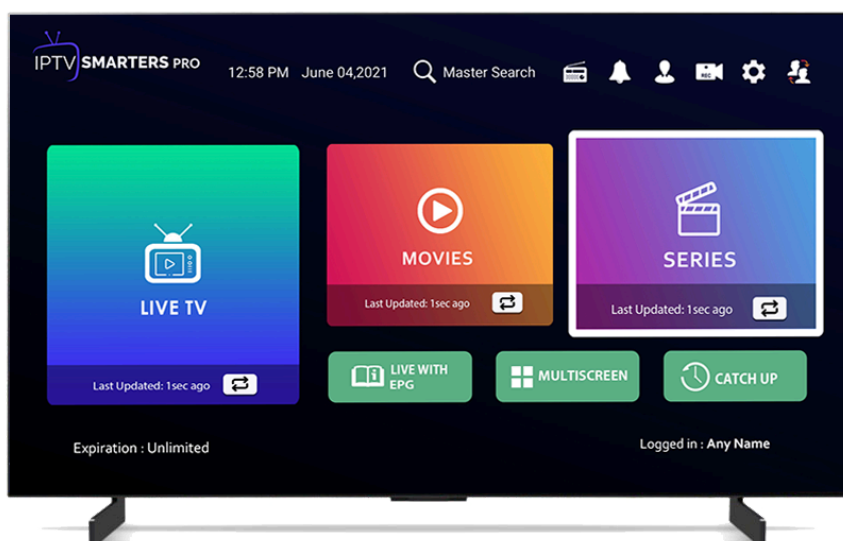

Paso 2

Elegir entre **TV en vivo** (Live TV), **Películas** (Movies) o **Series** (Series)